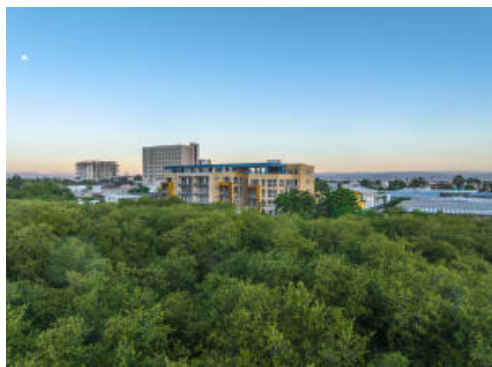

## Mangrove Preserve 25

### DETALLES DE LA PROPIEDAD

Price: \$ 222,580 USD

Location: AIRPORT

Tipo:	Condominios	Recámaras:	1 hab
Baños:	2	BuildingAreaTotal:	827.22
PrimaryView:	Jungle	SecondaryView:	Mountain
PetFriendly:	<input checked="" type="checkbox"/>		