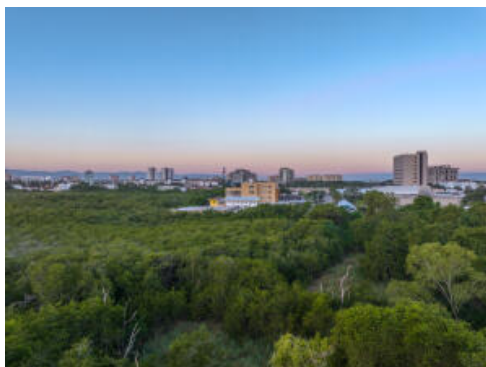

Mangrove Preserve 37

DETALLES DE LA PROPIEDAD

Price: \$ 222,580 USD

Location: AIRPORT

Tipo:	Condominios	Recámaras:	1 hab
Baños:	2	BuildingAreaTotal:	827.22
PrimaryView:	Jungle	SecondaryView:	Mountain
PetFriendly:	<input checked="" type="checkbox"/>		