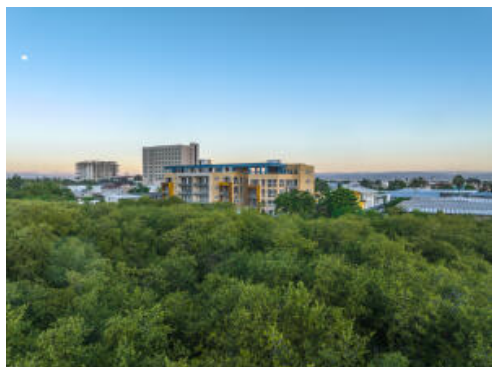

Mangrove Preserve 37

DETALLES DE LA PROPIEDAD

Price: \$ 222,580 USD

Location: AIRPORT

Tipo:	Condominios	Recámaras:	1 hab
Baños:	2	BuildingAreaTotal:	827.22
PrimaryView:	Jungle	SecondaryView:	Mountain
PetFriendly:	<input checked="" type="checkbox"/>		