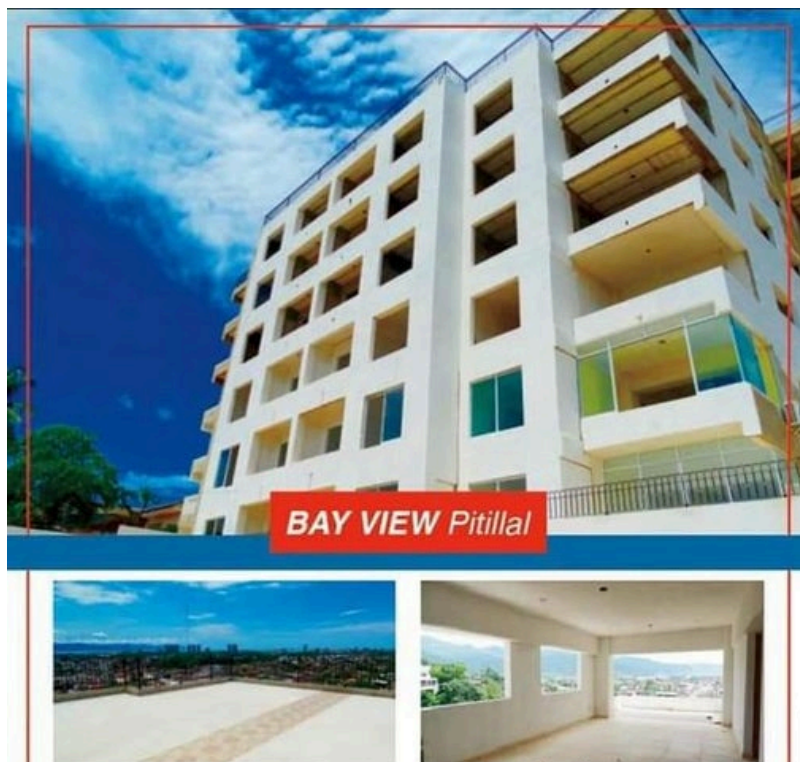

MLSID# 15131

DETALLES DE LA PROPIEDAD

Price: **\$ 119,000 USD**

Location: **PITILLAL NORTH**

Tipo:	Condominios	Recámaras:	2 hab
Baños:	2	BuildingAreaTotal:	1159.07
PrimaryView:	City	SecondaryView:	Ocean
PetFriendly:	<input checked="" type="checkbox"/>	Parking:	Parking on Property