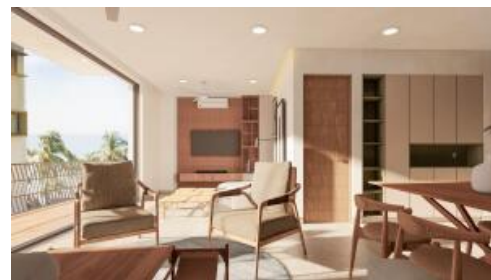

Nalua 301

DETALLES DE LA PROPIEDAD

Price: **\$ 424,840 USD**

Location: **BUCERIAS**

Tipo:	Condominios	Recámaras:	1 hab
Baños:	2	BuildingAreaTotal:	1043.72
PrimaryView:	Street	SecondaryView:	City
PetFriendly:	<input checked="" type="checkbox"/>		