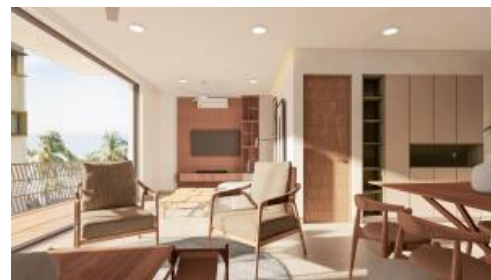

Nalua 308

DETALLES DE LA PROPIEDAD

Price: **\$ 375,744 USD**

Location: **BUCERIAS**

Tipo:	Condominios	Recámaras:	1 hab
Baños:	2	BuildingAreaTotal:	1043.72
PrimaryView:	Street	SecondaryView:	City
PetFriendly:	<input checked="" type="checkbox"/>		