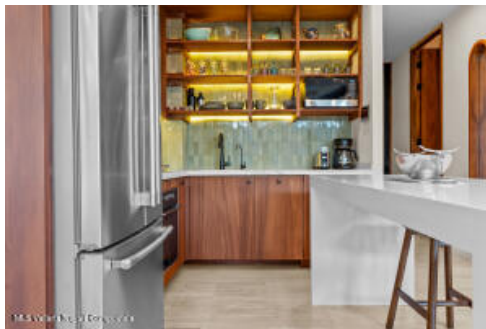

Nomada 2A

DETALLES DE LA PROPIEDAD

Price: **\$ 450,000 USD**

Location: **CENTRO SOUTH**

Tipo:	Condominios	Recámaras:	2 hab
Baños:	2	BuildingAreaTotal:	880.81
PrimaryView:	Terrace	SecondaryView:	Patio
PetFriendly:	<input checked="" type="checkbox"/>	Parking:	Street