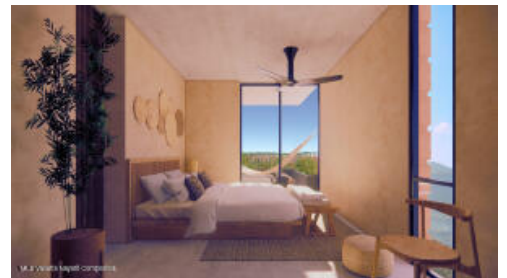

### DETALLES DE LA PROPIEDAD

Price: **\$ 669,000 USD**

Location: **CENTRO SOUTH**

Tipo:	Condominios	Recámaras:	2 hab
Baños:	2	BuildingAreaTotal:	1205.33
PrimaryView:	City	SecondaryView:	Mountain
PetFriendly:	<input checked="" type="checkbox"/>	Parking:	Parking on Property