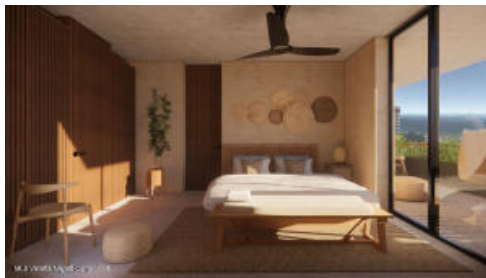

### DETALLES DE LA PROPIEDAD

Price: **\$ 669,000 USD**

Location: **CENTRO SOUTH**

Tipo:	Condominios	Recámaras:	2 hab
Baños:	2	BuildingAreaTotal:	1205.33
PrimaryView:	City	SecondaryView:	Mountain
PetFriendly:	<input checked="" type="checkbox"/>	Parking:	Parking on Property