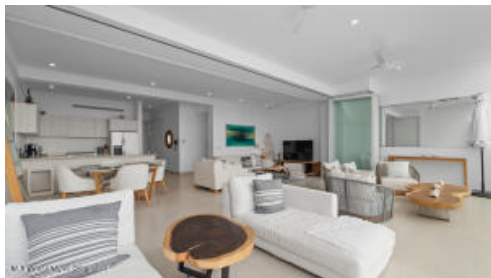

Orchid 6E

MLS Vallarta Nayarit Compostela

DETALLES DE LA PROPIEDAD

Price: **\$ 1,095,000 USD**

Location: **LOWER CONCHAS CHINAS**

Tipo:	Condominios	Recámaras:	2 hab
Baños:	2	BuildingAreaTotal:	1695.34
PrimaryView:	Ocean	SecondaryView:	Mountain
PetFriendly:	<input checked="" type="checkbox"/>	Parking:	Parking on Property