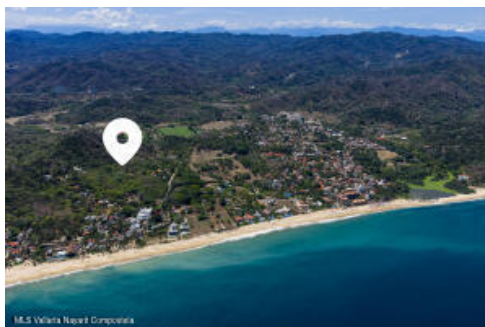

Pacifica Heights Lote 5 338 5

MLS Vallarta Nayarit Compostela

DETALLES DE LA PROPIEDAD

Price: **\$ 449,000 USD**

Location: **SAN PANCHO**

Tipo:

Lotes

PrimaryView:

Jungle

SecondaryView:

Street