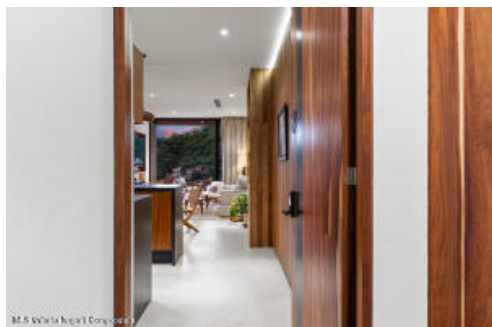

### DETALLES DE LA PROPIEDAD

Price: **\$ 589,000 USD**

Location: **CENTRO SOUTH**

Tipo:	Condominios	Recámaras:	2 hab
Baños:	2	BuildingAreaTotal:	1282.05
PrimaryView:	Ocean	SecondaryView:	Mountain
PetFriendly:	<input checked="" type="checkbox"/>	Parking:	Garage Stall