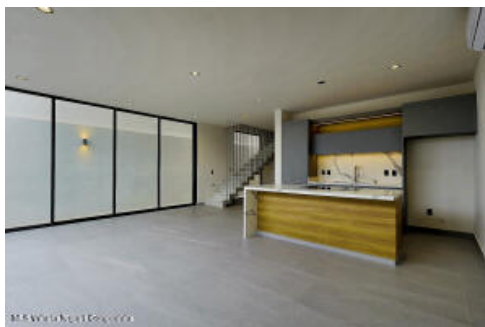

Palma del rey 158

DETALLES DE LA PROPIEDAD

Price: **\$ 547,306 USD**

Location: **JARRETADERAS**

Tipo:	Casas	Recámaras:	4 hab
Baños:	7	BuildingAreaTotal:	2668.69
PrimaryView:	Street	SecondaryView:	Garden
PetFriendly:	<input checked="" type="checkbox"/>	Parking:	Parking on Property