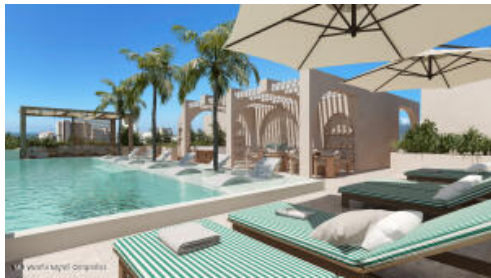

Palmare 804

MLS Vallarta Nayarit Compositela

MLS Vallarta Nayarit Compositela

MLS Vallarta Nayarit Compositela

DETALLES DE LA PROPIEDAD

Price: **\$ 289,500 USD**

Location: **5 DE DICIEMBRE**

Tipo:	Condominios	Recámaras:	2 hab
Baños:	2	BuildingAreaTotal:	807
PrimaryView:	Street	SecondaryView:	Mountain
PetFriendly:	<input checked="" type="checkbox"/>		