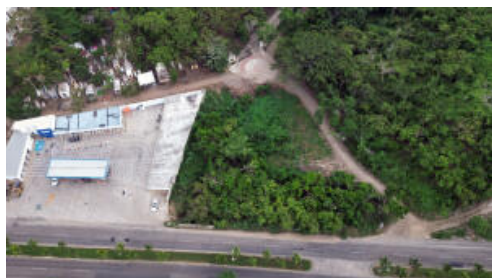

### PROPERTY DETAILS

Price: **\$ 850,000 USD**

Location: **SAYULITA**

Type:

[Land](#)

PrimaryView:

[Street](#)

SecondaryView: