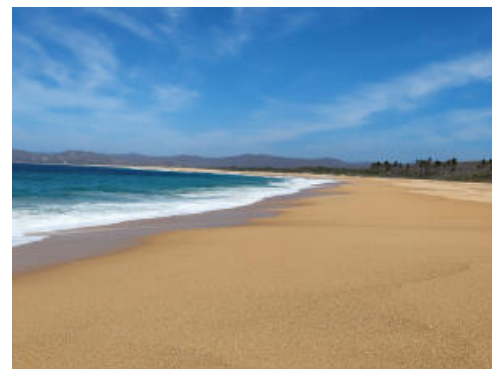

Parcela Vista Hermosa 53

DETALLES DE LA PROPIEDAD

Price: **\$ 110,000 USD**

Location: **CABO CORRIENTES**

Tipo:

Lotes

PrimaryView:

Ocean

SecondaryView:

Jungle

Beachfront: