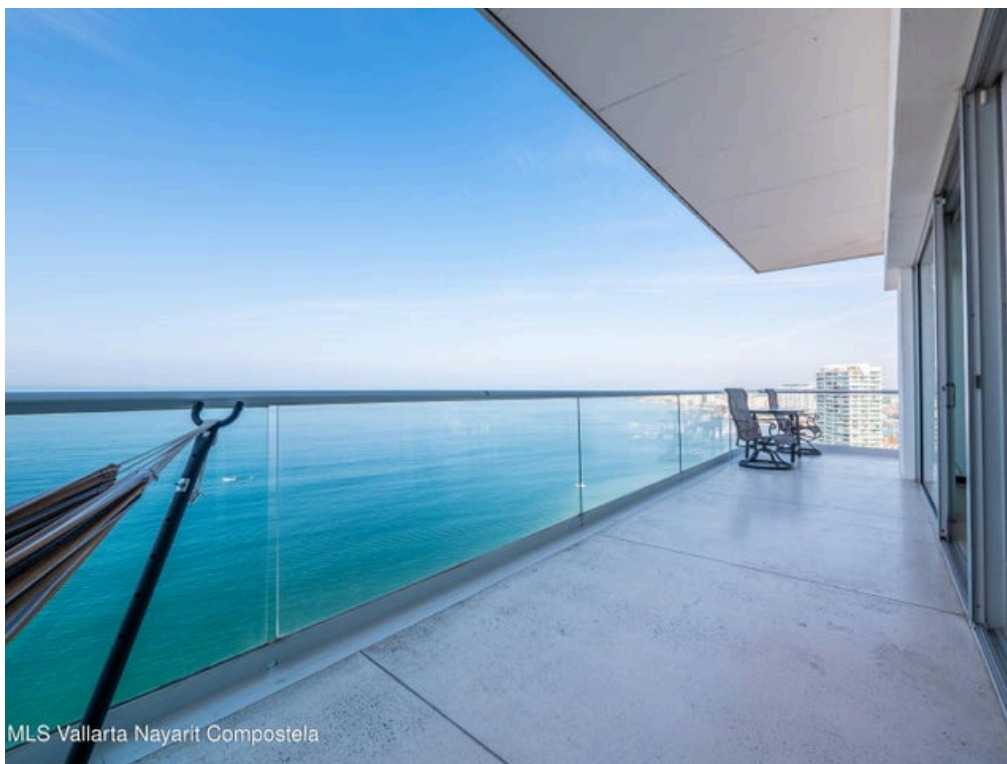

Peninsula 22D