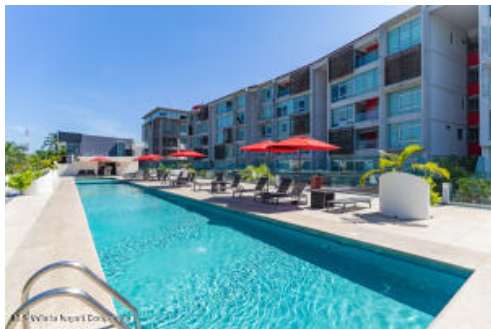

**PH 502**

**DETALLES DE LA PROPIEDAD**

Price: **\$ 295,000 USD**

Location: **CANAL**

Tipo:	Condominios	Recámaras:	2 hab
Baños:	2	BuildingAreaTotal:	1266.99
PrimaryView:	Pool	SecondaryView:	Terrace
PetFriendly:	<input checked="" type="checkbox"/>	Parking:	Garage Stall