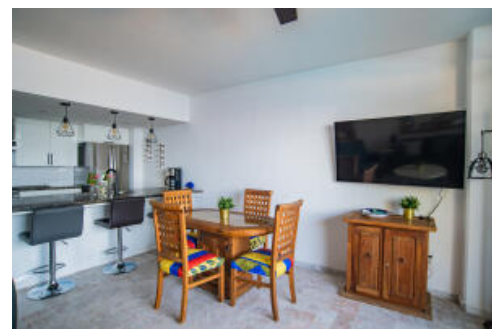

Piece of Paradise at La Jolla 5104

DETALLES DE LA PROPIEDAD

Price: **\$ 320,000 USD**

Location: **MISMALOYA**

Tipo:	Condominios	Recámaras:	1 hab
Baños:	✓	BuildingAreaTotal:	684.55
PrimaryView:	Ocean	SecondaryView:	Ocean
PetFriendly:	✓	Parking:	Parking on Property