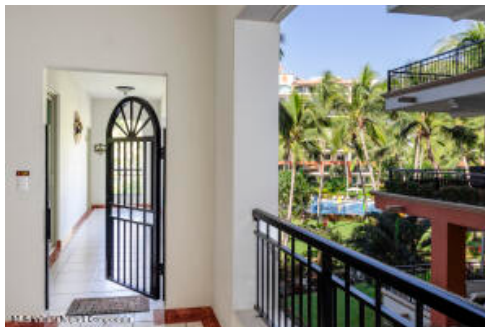

Playa Royale 1336

DETALLES DE LA PROPIEDAD

Price: **\$ 875,000 USD**

Location: **NUEVO VALLARTA WEST**

Tipo:	Condominios	Recámaras:	2 hab
Baños:	2	BuildingAreaTotal:	2310.6
PrimaryView:	Ocean	SecondaryView:	Ocean
PetFriendly:	<input checked="" type="checkbox"/>	Parking:	Garage Stall
Beachfront:	<input checked="" type="checkbox"/>		