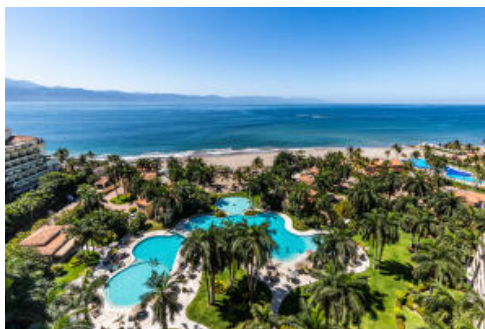

Porto Fino PH S1604

DETALLES DE LA PROPIEDAD

Price: **\$ 1,950,000 USD**

Location: **MARINA**

Tipo:	Condominios	Recámaras:	5 hab
Baños:	5	BuildingAreaTotal:	5754.87
PrimaryView:	Ocean	SecondaryView:	Pool
PetFriendly:	<input checked="" type="checkbox"/>	Parking:	Carport
Beachfront:	<input checked="" type="checkbox"/>		