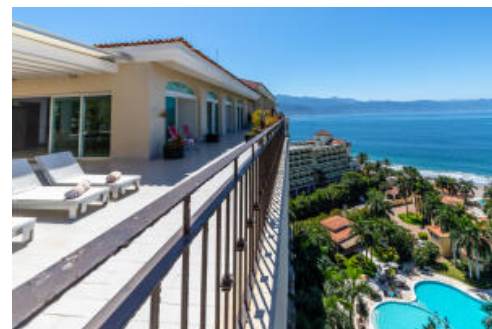

Porto Fino PH S1604

DETALLES DE LA PROPIEDAD

Price: **\$ 1,950,000 USD**

Location: **MARINA**

Tipo:	Condominios	Recámaras:	5 hab
Baños:	5	BuildingAreaTotal:	5754.87
PrimaryView:	Ocean	SecondaryView:	Pool
PetFriendly:	<input checked="" type="checkbox"/>	Parking:	Carport
Beachfront:	<input checked="" type="checkbox"/>		