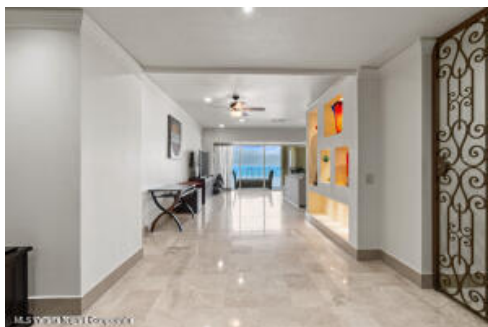

MLS Vallarta Nayarit Compoctela