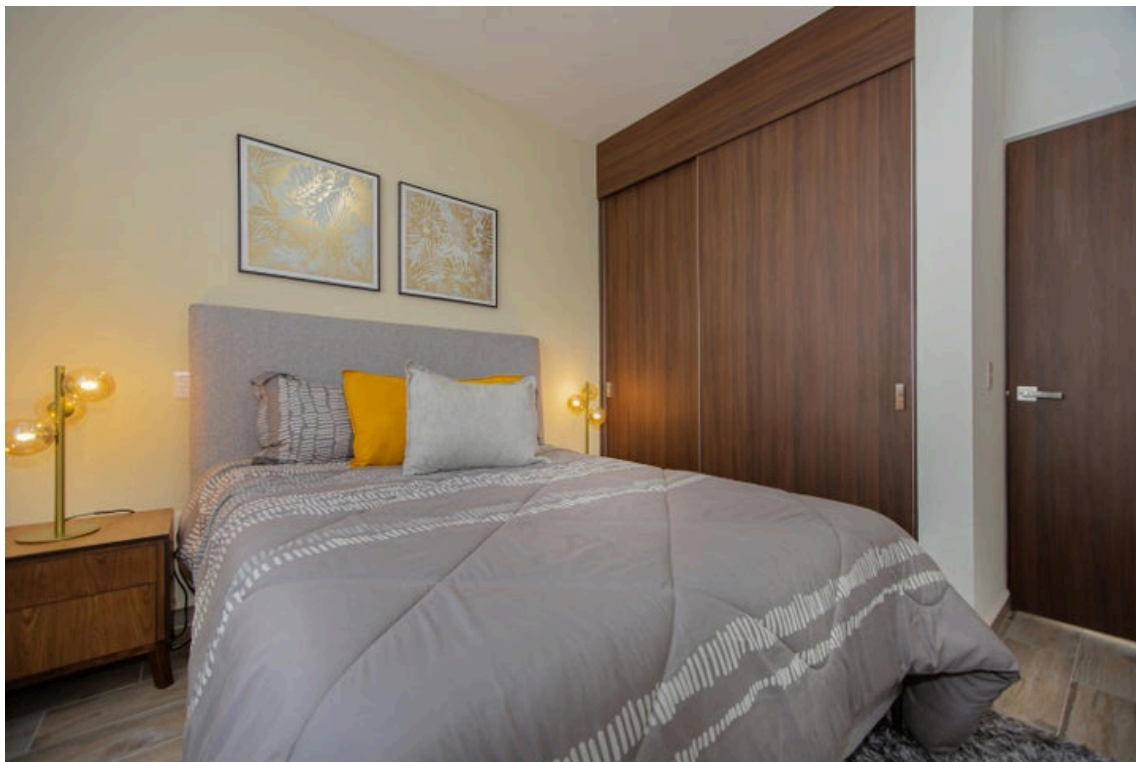

Porton del Cielo 5

DETALLES DE LA PROPIEDAD

Price: **\$ 352,941 USD**

Location: **NUEVO VALLARTA EAST**

Tipo:	Casas	Recámaras:	3 hab
Baños:	3	BuildingAreaTotal:	1222.76
PrimaryView:	Street	SecondaryView:	Patio
PetFriendly:	<input checked="" type="checkbox"/>	Parking:	Parking on Property
Gated:	<input checked="" type="checkbox"/>		