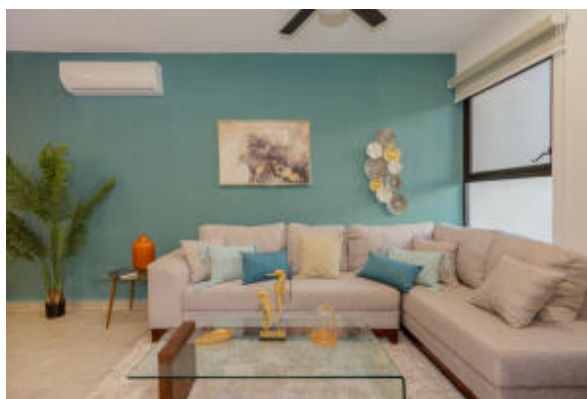

Porton del Cielo 5

DETALLES DE LA PROPIEDAD

Price: **\$ 352,941 USD**

Location: **NUEVO VALLARTA EAST**

Tipo:	Casas	Recámaras:	3 hab
Baños:	3	BuildingAreaTotal:	1222.76
PrimaryView:	Street	SecondaryView:	Patio
PetFriendly:	<input checked="" type="checkbox"/>	Parking:	Parking on Property
Gated:	<input checked="" type="checkbox"/>		