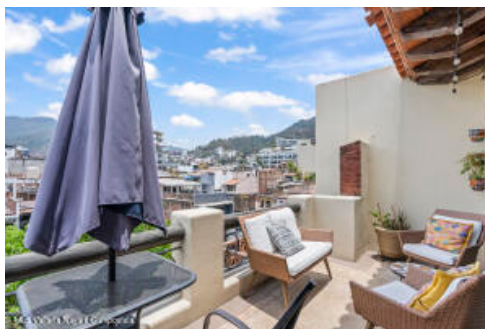

## Posada Rio Cuale 406

### DETALLES DE LA PROPIEDAD

Price: **\$ 429,000 USD**

Location: **CENTRO SOUTH**

Tipo:	Condominios	Recámaras:	1 hab
Baños:	✓	BuildingAreaTotal:	967.43
PrimaryView:	City	SecondaryView:	Terrace
PetFriendly:	✓	Parking:	Parking on Property