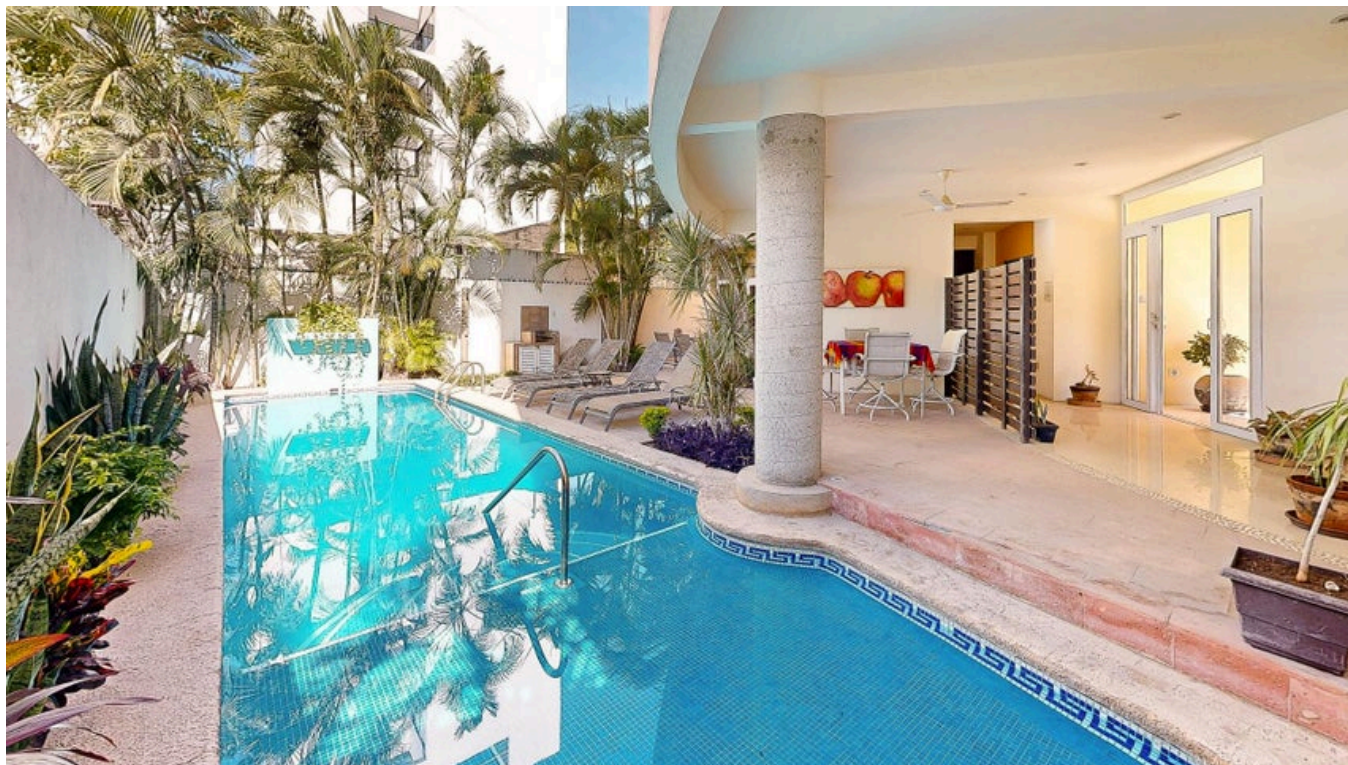

PROMENADE PLANTA BAJA 1

DETALLES DE LA PROPIEDAD

Price: **\$ 229,900 USD**

Location: **BUCERIAS**

Tipo:	Condominios	Recámaras:	1 hab
Baños:	<input checked="" type="checkbox"/>	BuildingAreaTotal:	779.99
PrimaryView:	Pool	SecondaryView:	Street
PetFriendly:	<input checked="" type="checkbox"/>		