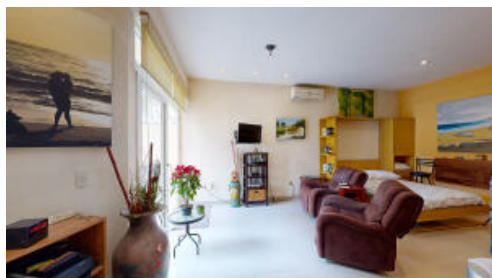

PROMENADE PLANTA BAJA 1

DETALLES DE LA PROPIEDAD

Price: **\$ 229,900 USD**

Location: **BUCERIAS**

Tipo:	Condominios	Recámaras:	1 hab
Baños:	<input checked="" type="checkbox"/>	BuildingAreaTotal:	779.99
PrimaryView:	Pool	SecondaryView:	Street
PetFriendly:	<input checked="" type="checkbox"/>		