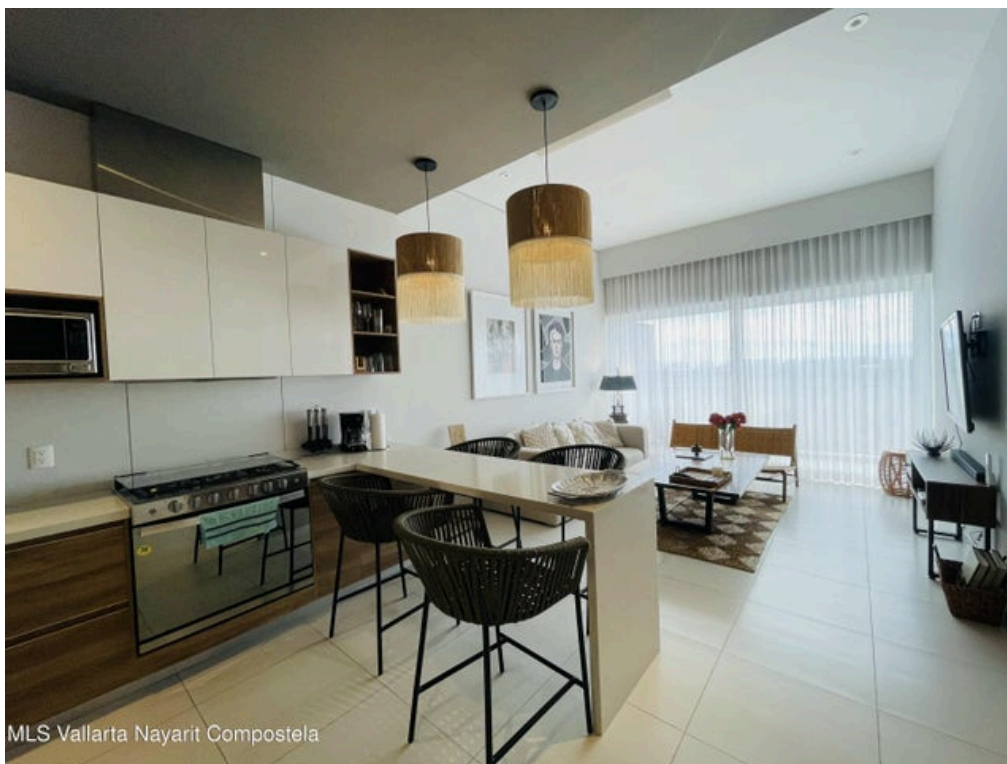

Punto Novo 406-B

DETALLES DE LA PROPIEDAD

Price: **\$ 297,300 USD**

Location: **NUEVO VALLARTA WEST**

Tipo:	Condominios	Recámaras:	1 hab
Baños:	<input checked="" type="checkbox"/>	BuildingAreaTotal:	904.05
PrimaryView:	Street	SecondaryView:	Garden
PetFriendly:	<input checked="" type="checkbox"/>	Parking:	Parking on Property