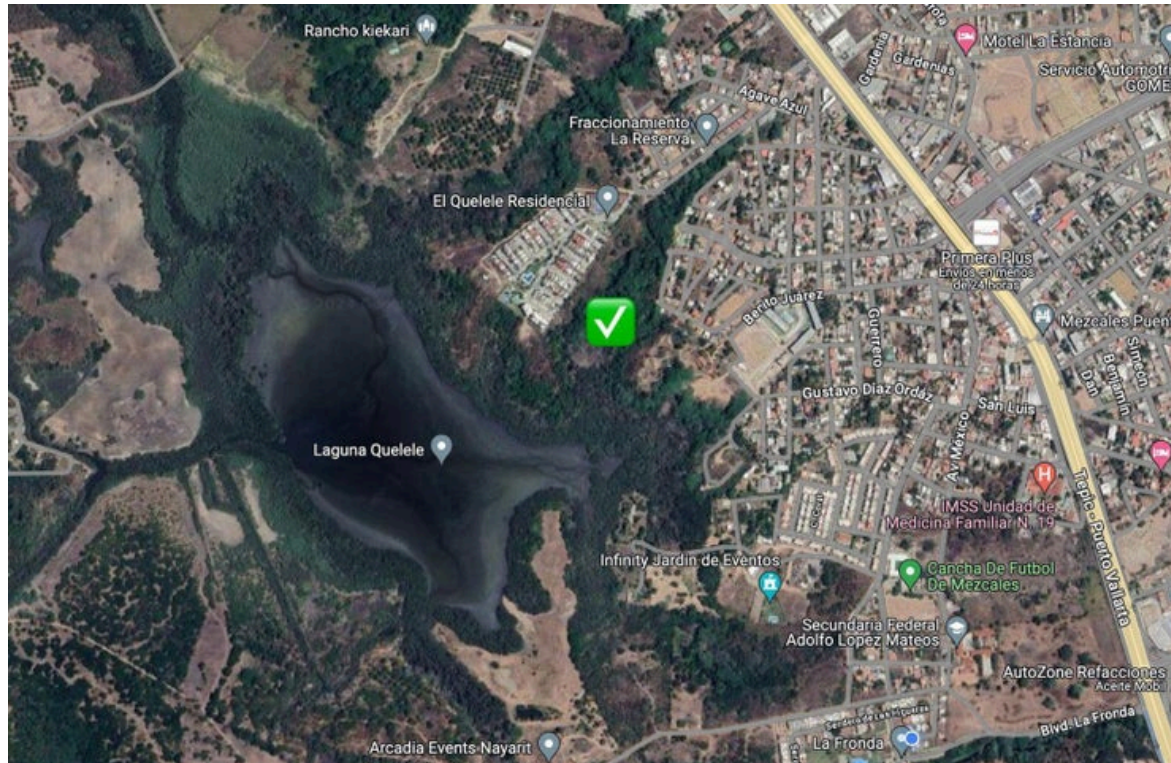

## RANCHO EL QUELELE S/N

### DETALLES DE LA PROPIEDAD

Price: **\$ 4,204,617 USD**

Location: **MEZCALES**

Tipo:

Lotes

PrimaryView:

Mountain

SecondaryView:

Mountain