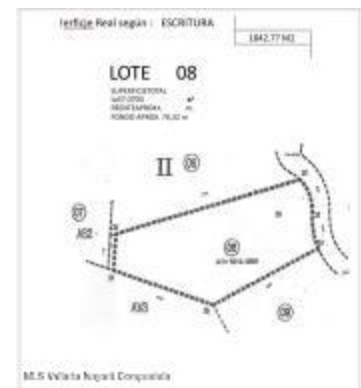

RESIDENCIAL SELVA AZUL LOTE 8

MLS Vallarta Nayarit Compostela

MLS Vallarta Nayarit Compostela

MLS Vallarta Nayarit Compostela

DETALLES DE LA PROPIEDAD

Price: **\$ 645,500 USD**

Location: **SAN PANCHO**

Tipo:

Lotes

PrimaryView:

Ocean

SecondaryView:

Jungle