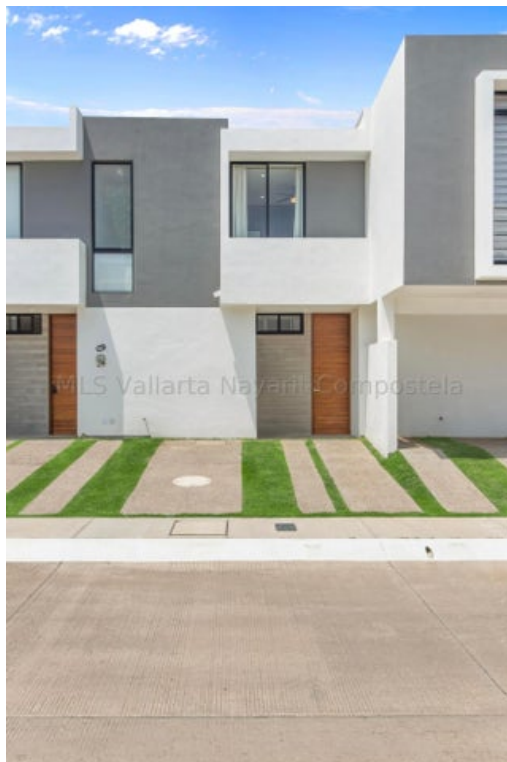

RINCON DEL CIELO CASA VEREA 210

DETALLES DE LA PROPIEDAD

Price: **\$ 181,500 USD**

Location: **NUEVO VALLARTA EAST**

Tipo:	Casas	Recámaras:	2 hab
Baños:	3	BuildingAreaTotal:	903.84
PrimaryView:	Interior	SecondaryView:	Street
PetFriendly:	<input checked="" type="checkbox"/>	Parking:	Parking on Property
Gated:	<input checked="" type="checkbox"/>		