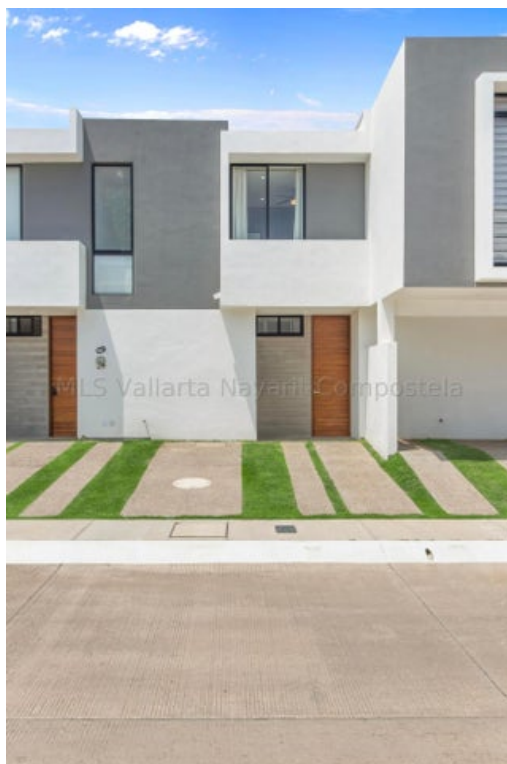

RINCON DEL CIELO CASA VEREA 210

DETALLES DE LA PROPIEDAD

Price: **\$ 181,500 USD**

Location: **NUEVO VALLARTA EAST**

Tipo:	Casas	Recámaras:	2 hab
Baños:	3	BuildingAreaTotal:	903.84
PrimaryView:	Interior	SecondaryView:	Street
PetFriendly:	<input checked="" type="checkbox"/>	Parking:	Parking on Property
Gated:	<input checked="" type="checkbox"/>		