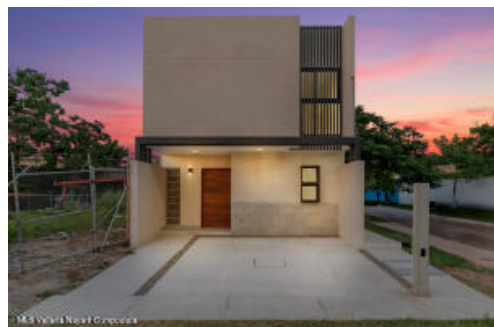

## SAN ESTEBAN HILLS 1313

### DETALLES DE LA PROPIEDAD

Price: **\$ 360,000 USD**

Location: **PITILLAL SOUTH**

Tipo:	Casas	Recámaras:	3 hab
Baños:	3	BuildingAreaTotal:	1971.01
PrimaryView:	Street	SecondaryView:	River
PetFriendly:	<input checked="" type="checkbox"/>	Parking:	Parking on Property