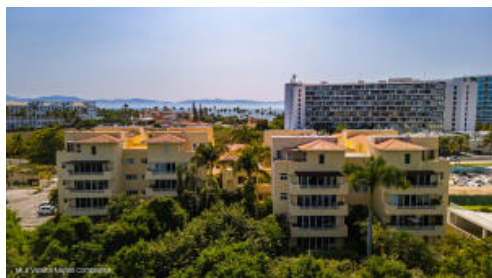

### DETALLES DE LA PROPIEDAD

Price: **\$ 549,000 USD**

Location: **NUEVO VALLARTA WEST**

Tipo:	Condominios	Recámaras:	3 hab
Baños:	3	BuildingAreaTotal:	3008.81
PrimaryView:	Mountain	SecondaryView:	Golf Course
PetFriendly:	<input checked="" type="checkbox"/>	Parking:	Parking on Property