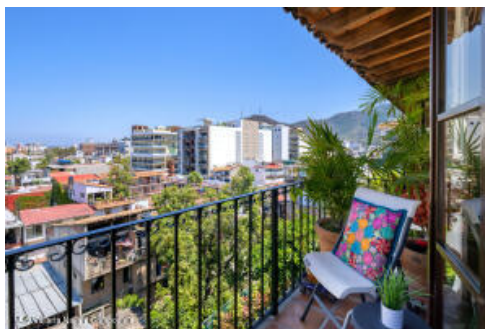

Selva Romantica – PH10

DETALLES DE LA PROPIEDAD

Price: **\$ 725,000 USD**

Location: **CENTRO NORTH**

Tipo:	Condominios	Recámaras:	2 hab
Baños:	2	BuildingAreaTotal:	1226.63
PrimaryView:	City	SecondaryView:	Garden
PetFriendly:	<input checked="" type="checkbox"/>	Parking:	Parking on Property