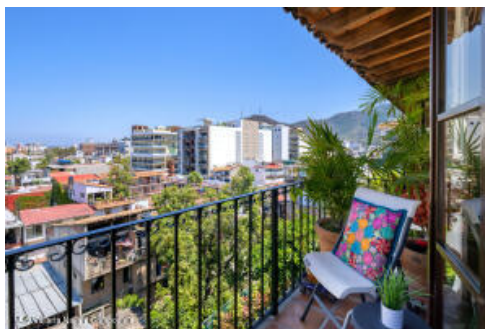

Selva Romantica – PH10

DETALLES DE LA PROPIEDAD

Price: **\$ 725,000 USD**

Location: **CENTRO SOUTH**

Tipo:	Condominios	Recámaras:	2 hab
Baños:	2	BuildingAreaTotal:	1226.63
PrimaryView:	City	SecondaryView:	Garden
PetFriendly:	<input checked="" type="checkbox"/>	Parking:	Parking on Property