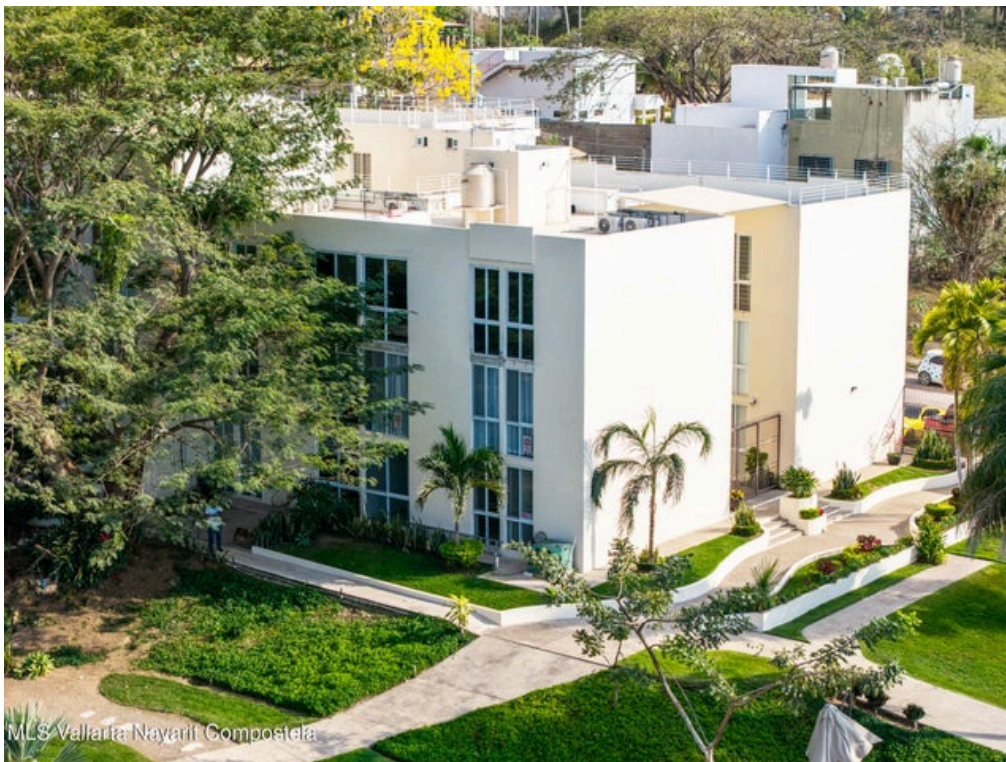

Serene Residencial B9

MLS Vallarta Nayarit Compostela

MLS Vallarta Nayarit Compostela

MLS Vallarta Nayarit Compostela

MLS Vallarta Nayarit Compostela

DETALLES DE LA PROPIEDAD

Price: **\$ 154,285 USD**

Location: **PITILLAL NORTH**

Tipo:	Condominios	Recámaras:	2 hab
Baños:	2	BuildingAreaTotal:	927.51
PrimaryView:	Patio	SecondaryView:	Street
PetFriendly:	<input checked="" type="checkbox"/>		