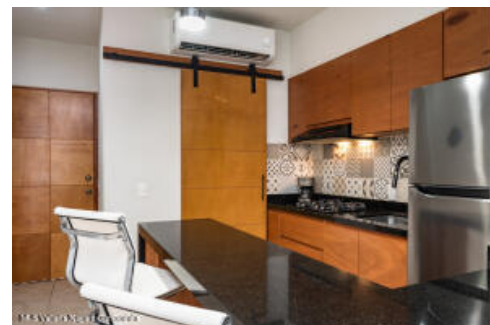

Serene Residencial B9

MLS Vallarta Nayarit Compostela

MLS Vallarta Nayarit Compostela

MLS Vallarta Nayarit Compostela

MLS Vallarta Nayarit Compostela

DETALLES DE LA PROPIEDAD

Price: **\$ 154,285 USD**

Location: **PITILLAL NORTH**