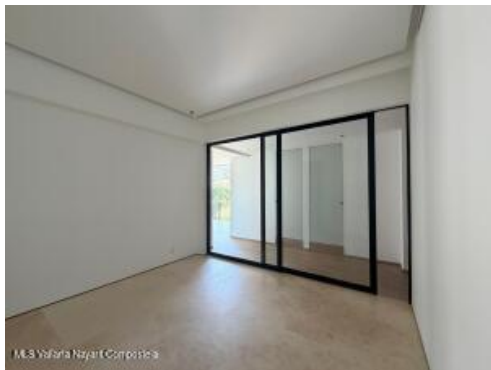

SOHO PV 707

DETALLES DE LA PROPIEDAD

Price: **\$ 685,000 USD**

Location: **ALTA VISTA**

Tipo:	Condominios	Recámaras:	2 hab
Baños:	2	BuildingAreaTotal:	1170.25
PrimaryView:	Ocean	SecondaryView:	City
PetFriendly:	<input checked="" type="checkbox"/>		