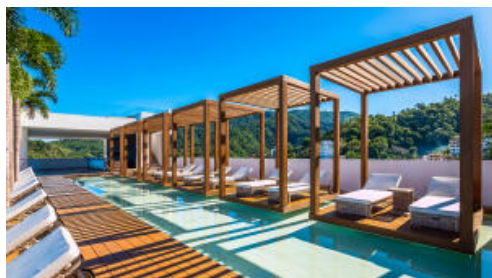

SOHOPV 708

DETALLES DE LA PROPIEDAD

Price: **\$ 1,300,000 USD**

Location: **ALTA VISTA**

Tipo:	Condominios	Recámaras:	2 hab
Baños:	2	BuildingAreaTotal:	1375.02
PrimaryView:	Ocean	SecondaryView:	City
PetFriendly:	<input checked="" type="checkbox"/>		