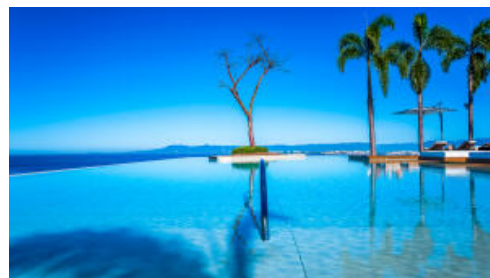

### DETALLES DE LA PROPIEDAD

Price: **\$ 1,650,000 USD**

Location: **ALTA VISTA**

Tipo:	Condominios	Recámaras:	2 hab
Baños:	3	BuildingAreaTotal:	1673.61
PrimaryView:	Ocean	SecondaryView:	Mountain
PetFriendly:	<input checked="" type="checkbox"/>		