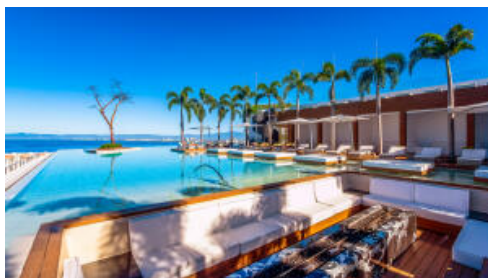

### DETALLES DE LA PROPIEDAD

Price: **\$ 1,650,000 USD**

Location: **ALTA VISTA**

Tipo:	Condominios	Recámaras:	2 hab
Baños:	3	BuildingAreaTotal:	1673.61
PrimaryView:	Ocean	SecondaryView:	Mountain
PetFriendly:	<input checked="" type="checkbox"/>		