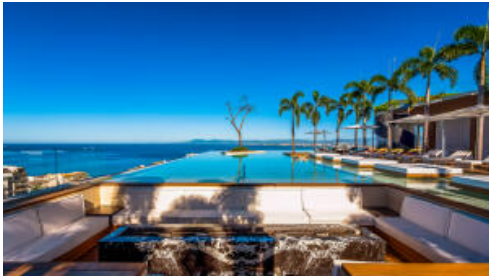

SOHOPV PH9

DETALLES DE LA PROPIEDAD

Price: **\$ 1,650,000 USD**

Location: **ALTA VISTA**

Tipo:	Condominios	Recámaras:	2 hab
Baños:	3	BuildingAreaTotal:	1673.61
PrimaryView:	Ocean	SecondaryView:	Mountain
PetFriendly:	<input checked="" type="checkbox"/>		