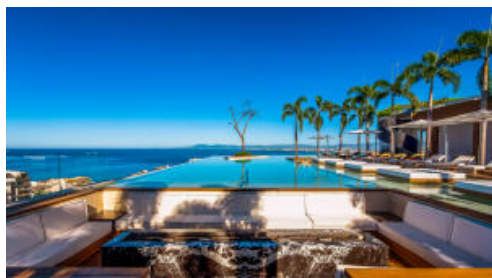

### DETALLES DE LA PROPIEDAD

Price: **\$ 1,650,000 USD**

Location: **ALTA VISTA**

Tipo:	Condominios	Recámaras:	2 hab
Baños:	3	BuildingAreaTotal:	1673.61
PrimaryView:	Ocean	SecondaryView:	Mountain
PetFriendly:	<input checked="" type="checkbox"/>		