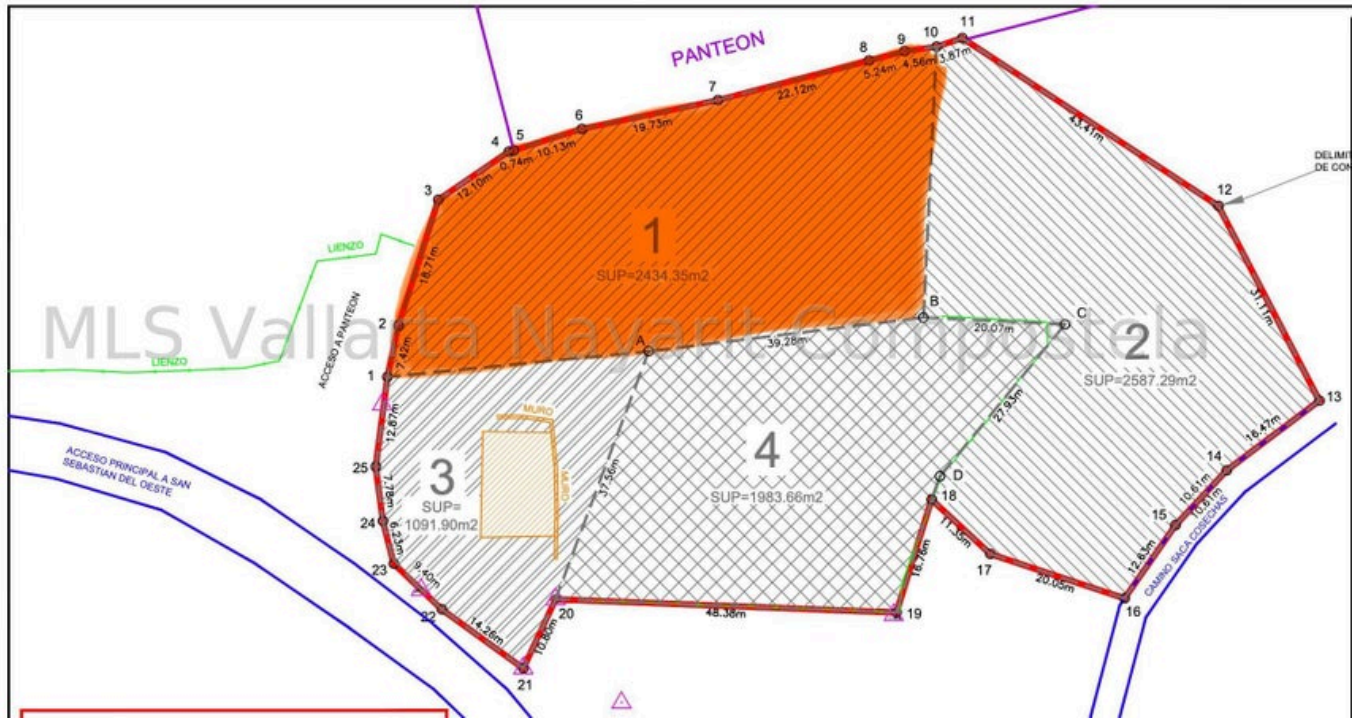

Terreno San Sebastian Lote 1 NA

DETALLES DE LA PROPIEDAD

Price: **\$ 260,000 USD**

Location: **SAN SEBASTIAN DEL OESTE**

Tipo:

Lotes

PrimaryView:

Mountain

SecondaryView:

Mountain