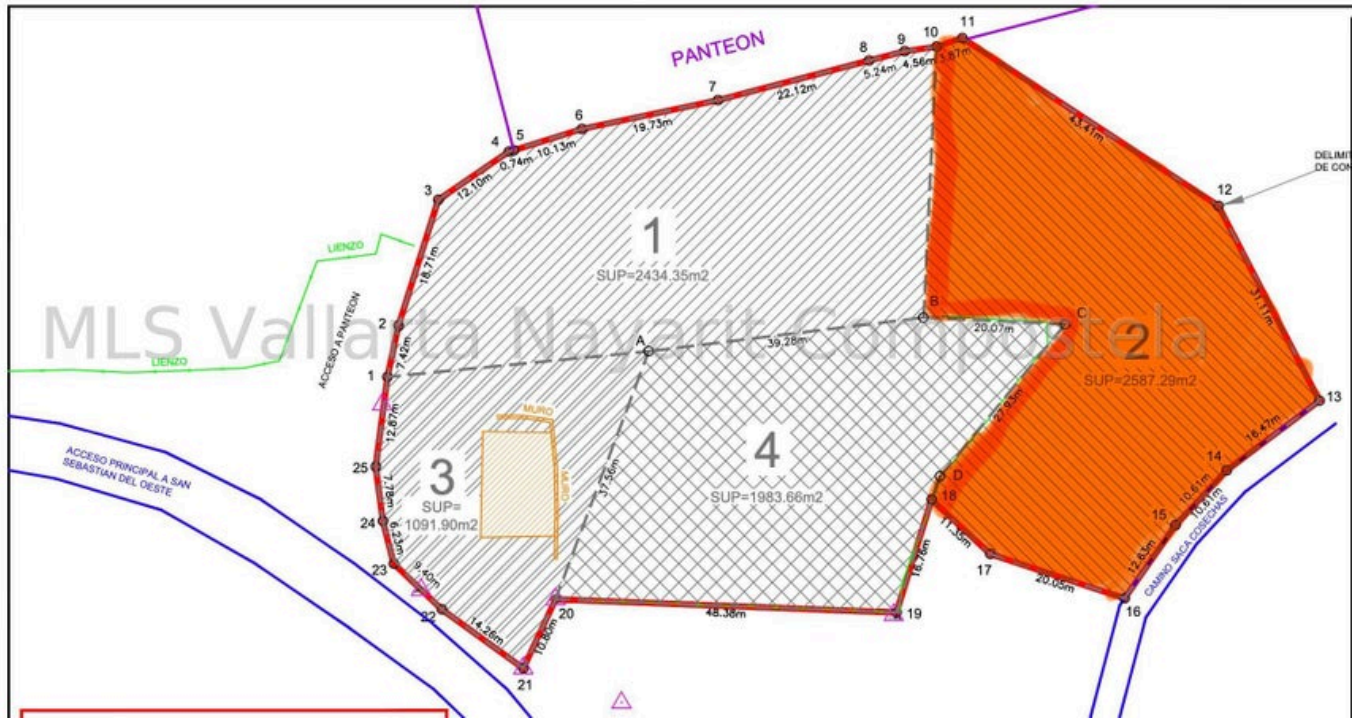

## Terreno San Sebastian Lote 2 NA

### DETALLES DE LA PROPIEDAD

Price: **\$ 276,000 USD**

Location: **SAN SEBASTIAN DEL OESTE**

Tipo:

Lotes

PrimaryView:

Mountain

SecondaryView:

Mountain