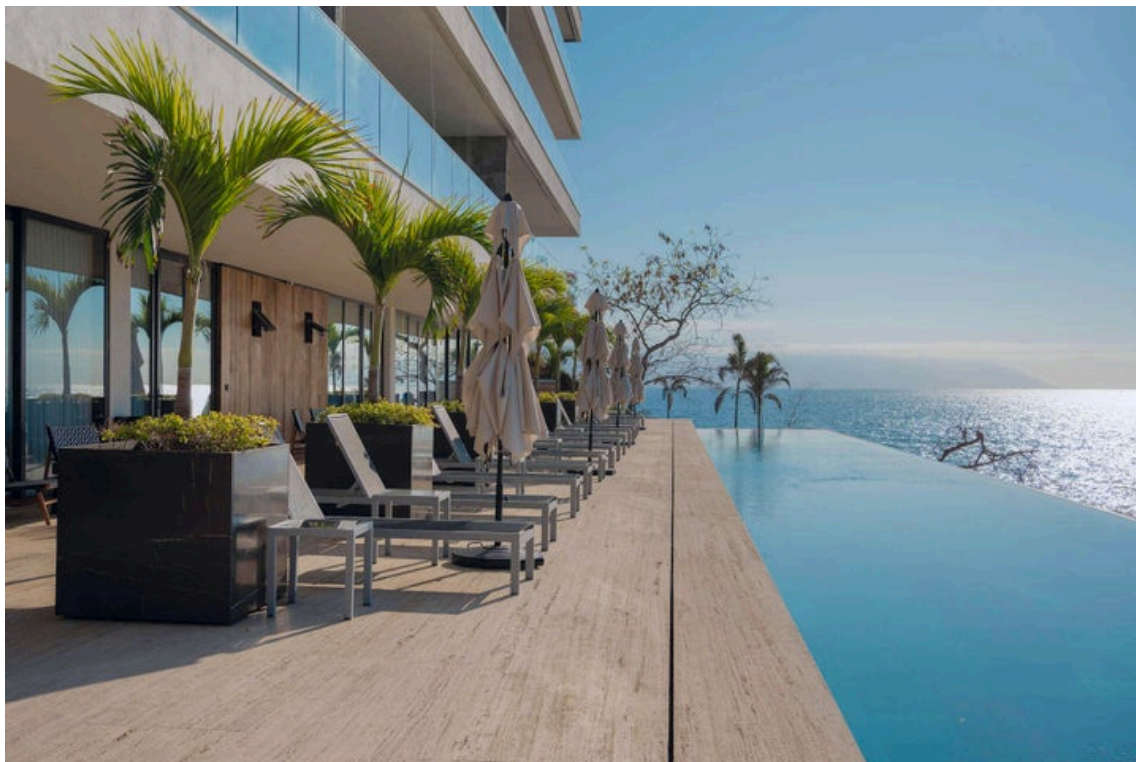

### DETALLES DE LA PROPIEDAD

Price: **\$ 1,275,000 USD**

Location: **LOWER CONCHAS CHINAS**

Tipo:	Condominios	Recámaras:	2 hab
Baños:	3	BuildingAreaTotal:	2078.18
PrimaryView:	Ocean	SecondaryView:	Garden
PetFriendly:	<input checked="" type="checkbox"/>	Parking:	Parking on Property