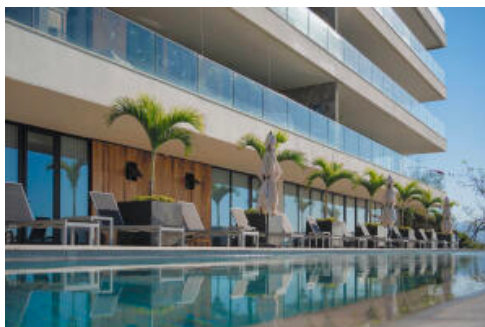

## The Reef 203

### DETALLES DE LA PROPIEDAD

Price: **\$ 1,275,000 USD**

Location: **LOWER CONCHAS CHINAS**

Tipo:	Condominios	Recámaras:	2 hab
Baños:	3	BuildingAreaTotal:	2078.18
PrimaryView:	Ocean	SecondaryView:	Garden
PetFriendly:	<input checked="" type="checkbox"/>	Parking:	Parking on Property