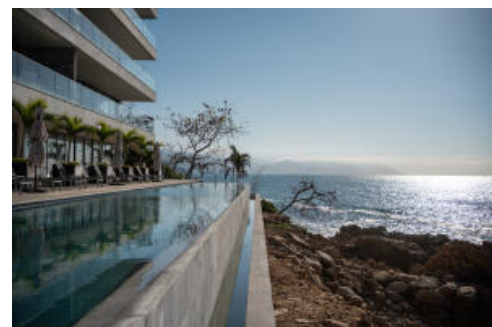

### DETALLES DE LA PROPIEDAD

Price: **\$ 1,275,000 USD**

Location: **LOWER CONCHAS CHINAS**

Tipo:	Condominios	Recámaras:	2 hab
Baños:	3	BuildingAreaTotal:	2078.18
PrimaryView:	Ocean	SecondaryView:	Garden
PetFriendly:	<input checked="" type="checkbox"/>	Parking:	Parking on Property