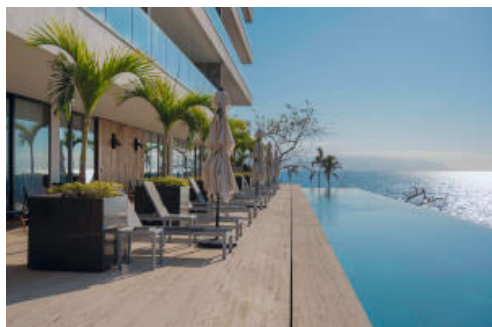

### DETALLES DE LA PROPIEDAD

Price: **\$ 1,275,000 USD**

Location: **LOWER CONCHAS CHINAS**

Tipo:	Condominios	Recámaras:	2 hab
Baños:	3	BuildingAreaTotal:	2078.18
PrimaryView:	Ocean	SecondaryView:	Garden
PetFriendly:	<input checked="" type="checkbox"/>	Parking:	Parking on Property