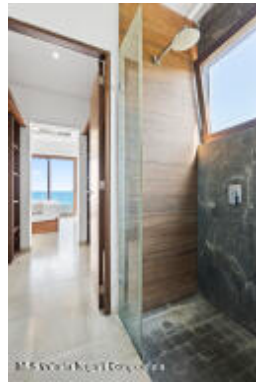

Torre Marsai 202

DETALLES DE LA PROPIEDAD

Price: **\$ 320,000 USD**

Location: **PUNTA DE MITA**

Tipo:	Condominios	Recámaras:	2 hab
Baños:	2	BuildingAreaTotal:	910.4
PrimaryView:	Ocean	SecondaryView:	Ocean
PetFriendly:	<input checked="" type="checkbox"/>	Parking:	Parking on Property
Beachfront:	<input checked="" type="checkbox"/>		