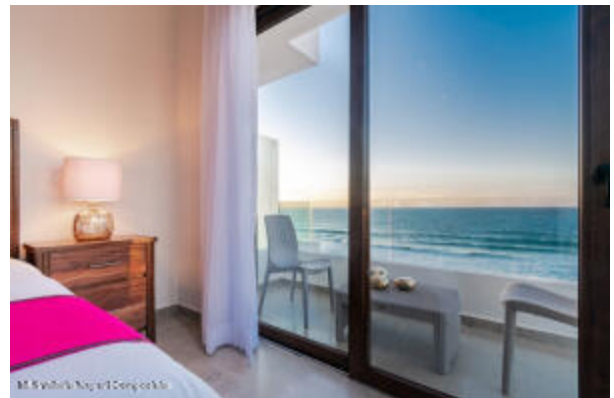

Torre Marsai 305

DETALLES DE LA PROPIEDAD

Price: **\$ 265,000 USD**

Location: **PUNTA DE MITA**

| | | | |
|--------------|-------------------------------------|--------------------|---------------------|
| Tipo: | Condominios | Recámaras: | 1 hab |
| Baños: | <input checked="" type="checkbox"/> | BuildingAreaTotal: | 423.94 |
| PrimaryView: | Ocean | SecondaryView: | Ocean |
| PetFriendly: | <input checked="" type="checkbox"/> | Parking: | Parking on Property |
| Beachfront: | <input checked="" type="checkbox"/> | | |