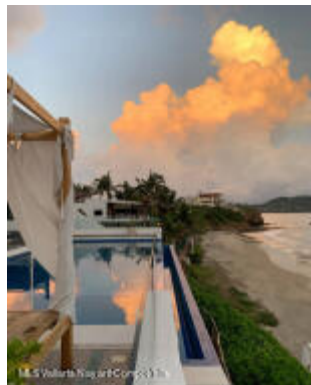

Torre Marsai 406

DETALLES DE LA PROPIEDAD

Price: **\$ 319,000 USD**

Location: **PUNTA DE MITA**

Tipo:	Condominios	Recámaras:	2 hab
Baños:	2	BuildingAreaTotal:	649.9
PrimaryView:	Ocean	SecondaryView:	Ocean
PetFriendly:	<input checked="" type="checkbox"/>	Parking:	Parking on Property
Beachfront:	<input checked="" type="checkbox"/>		