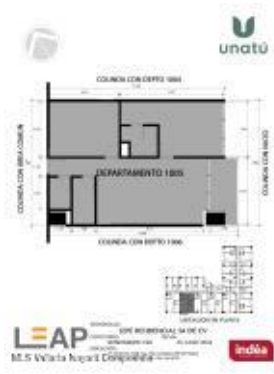

Unatú 1005

DETALLES DE LA PROPIEDAD

Price: \$ 319,444 USD

Location: AIRPORT

Tipo:	Condominios	Recámaras:	2 hab
Baños:	2	BuildingAreaTotal:	1189.73
PrimaryView:	City	SecondaryView:	City
PetFriendly:	<input checked="" type="checkbox"/>	Parking:	Garage Stall