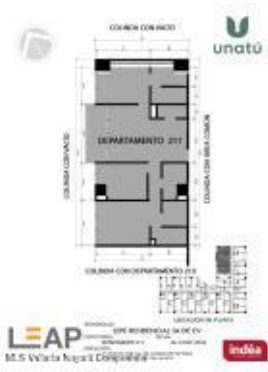

Unatú 211

DETALLES DE LA PROPIEDAD

Price: **\$ 375,000 USD**

Location: **AIRPORT**

Tipo:	Condominios	Recámaras:	2 hab
Baños:	3	BuildingAreaTotal:	1446.78
PrimaryView:	City	SecondaryView:	City
PetFriendly:	<input checked="" type="checkbox"/>	Parking:	Garage Stall