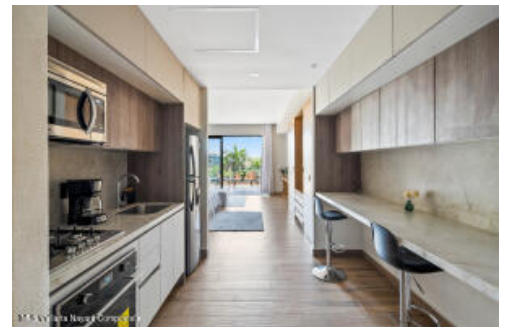

### DETALLES DE LA PROPIEDAD

Price: **\$ 300,000 USD**

Location: **FLUVIAL**

Tipo:	Condominios	Baños:	<input checked="" type="checkbox"/>
BuildingAreaTotal:	774.93	PrimaryView:	City
SecondaryView:	Mountain	PetFriendly:	<input checked="" type="checkbox"/>
Parking:	Parking on Property		