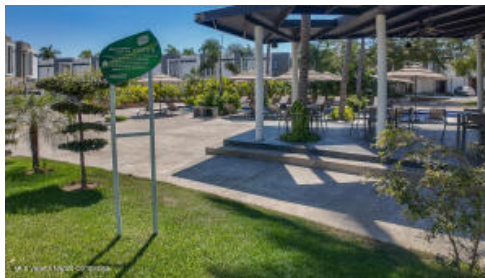

### DETALLES DE LA PROPIEDAD

Price: \$ 242,721 USD

Location: **NUEVO VALLARTA EAST**

Tipo:	Casas	Recámaras:	3 hab
Baños:	3	BuildingAreaTotal:	1280.44
PrimaryView:	Garden	SecondaryView:	Garden
PetFriendly:	<input checked="" type="checkbox"/>	Parking:	Parking on Property
Gated:	<input checked="" type="checkbox"/>		