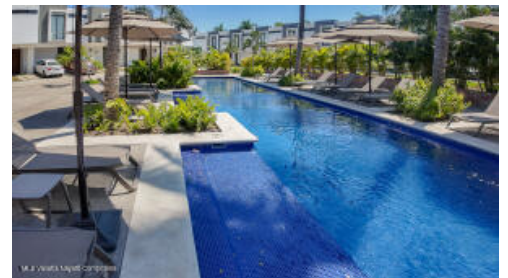

### DETALLES DE LA PROPIEDAD

Price: \$ 242,721 USD

Location: **NUEVO VALLARTA EAST**

Tipo:	Casas	Recámaras:	3 hab
Baños:	3	BuildingAreaTotal:	1280.44
PrimaryView:	Garden	SecondaryView:	Garden
PetFriendly:	<input checked="" type="checkbox"/>	Parking:	Parking on Property
Gated:	<input checked="" type="checkbox"/>		