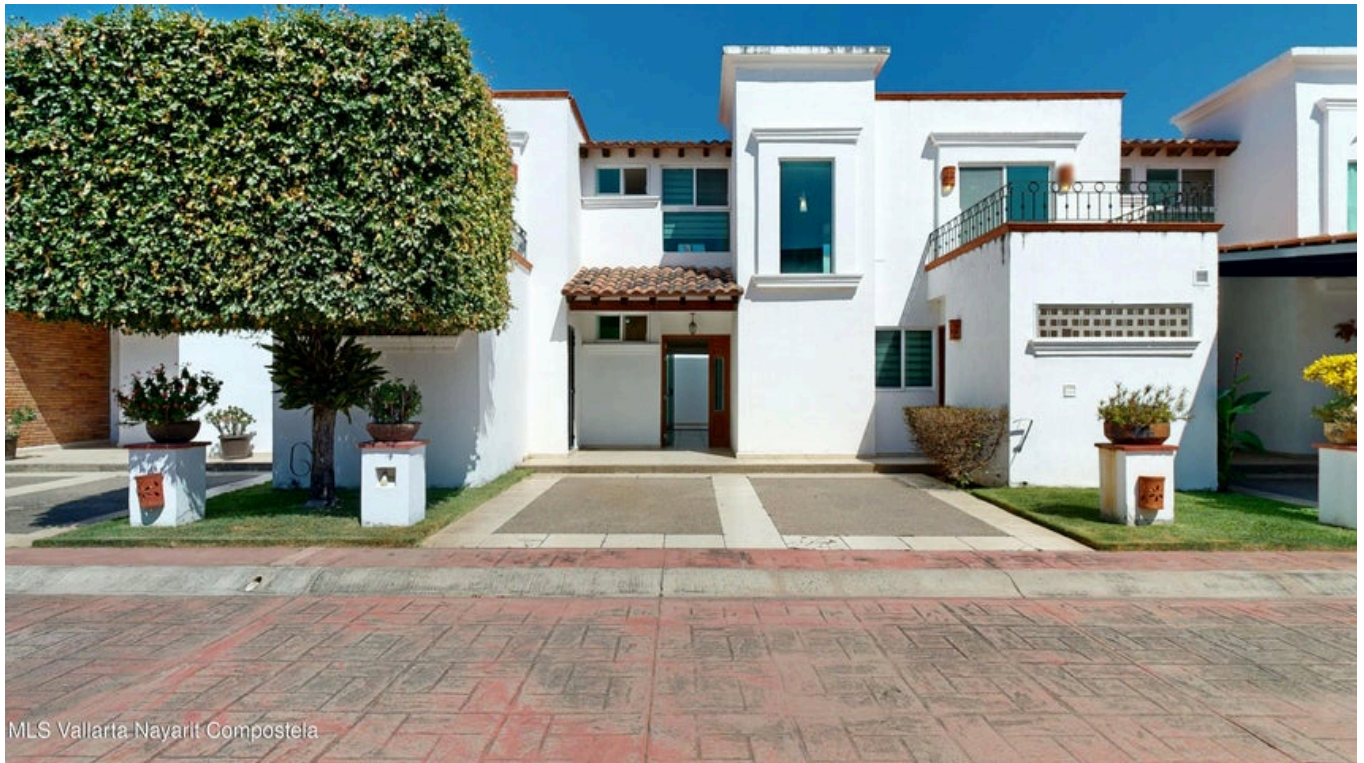

## VILLA ESMERALDA 20

### DETALLES DE LA PROPIEDAD

Price: **\$ 360,500 USD**

Location: **IKAL**

Tipo:	Casas	Recámaras:	3 hab
Baños:	3	BuildingAreaTotal:	1667.8
PrimaryView:	Garden	SecondaryView:	Patio
PetFriendly:	<input checked="" type="checkbox"/>	Parking:	Parking on Property
Gated:	<input checked="" type="checkbox"/>		