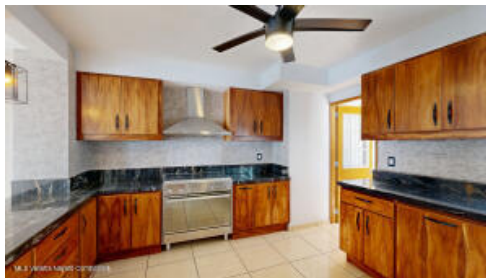

### DETALLES DE LA PROPIEDAD

Price: **\$ 360,500 USD**

Location: **IKAL**

Tipo:	Casas	Recámaras:	3 hab
Baños:	3	BuildingAreaTotal:	1667.8
PrimaryView:	Garden	SecondaryView:	Patio
PetFriendly:	<input checked="" type="checkbox"/>	Parking:	Parking on Property
Gated:	<input checked="" type="checkbox"/>		