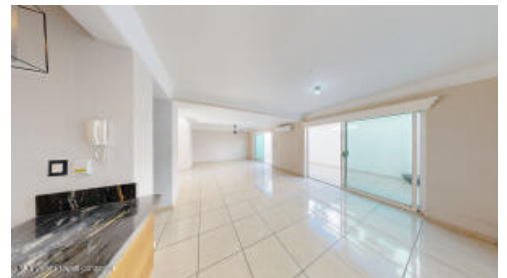

### DETALLES DE LA PROPIEDAD

Price: **\$ 360,500 USD**

Location: **EL TIGRE**

Tipo:	Casas	Recámaras:	3 hab
Baños:	3	BuildingAreaTotal:	1667.8
PrimaryView:	Garden	SecondaryView:	Patio
PetFriendly:	<input checked="" type="checkbox"/>	Parking:	Parking on Property
Gated:	<input checked="" type="checkbox"/>		