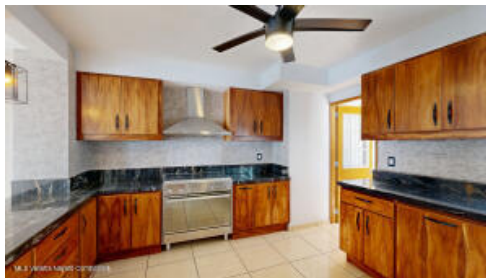

### DETALLES DE LA PROPIEDAD

Price: **\$ 360,500 USD**

Location: **EL TIGRE**

Tipo:	Casas	Recámaras:	3 hab
Baños:	3	BuildingAreaTotal:	1667.8
PrimaryView:	Garden	SecondaryView:	Patio
PetFriendly:	<input checked="" type="checkbox"/>	Parking:	Parking on Property
Gated:	<input checked="" type="checkbox"/>		