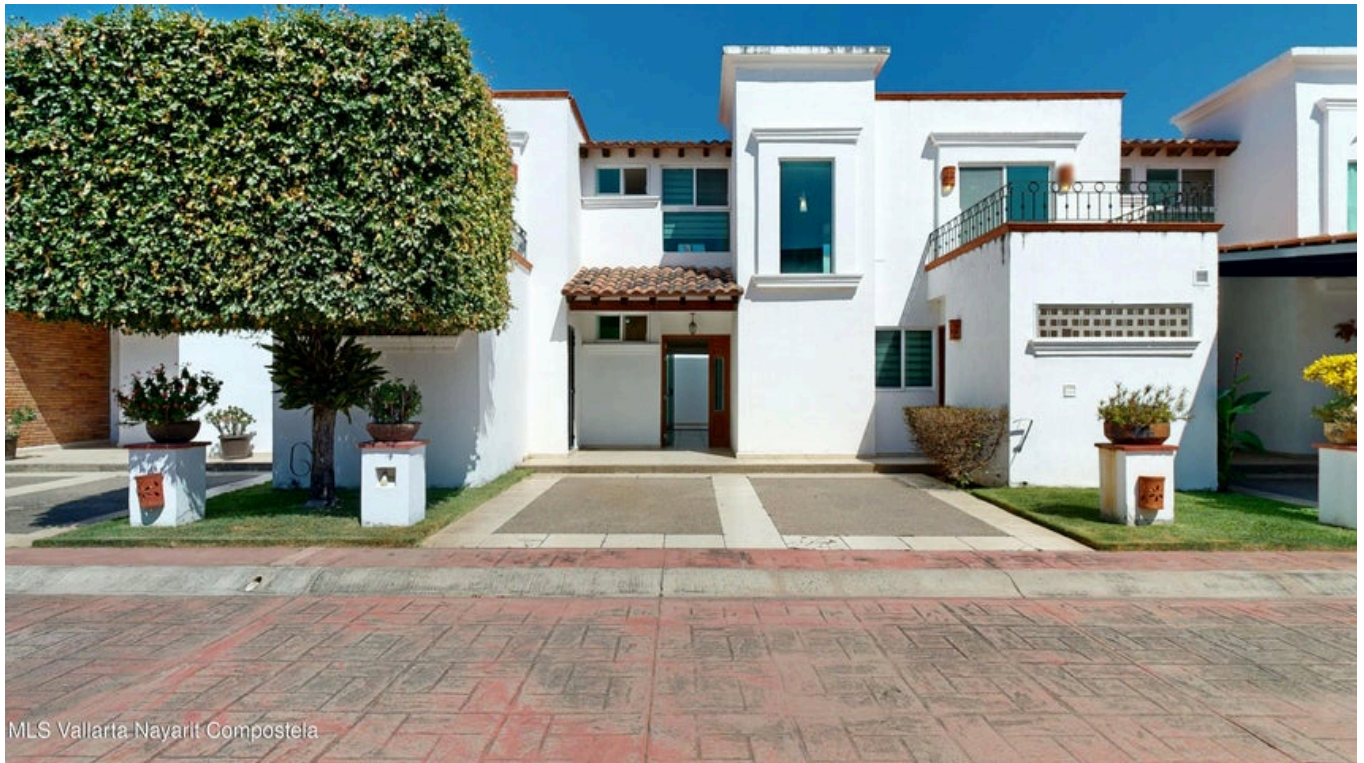

## VILLA ESMERALDA 20

### DETALLES DE LA PROPIEDAD

Price: **\$ 360,500 USD**

Location: **EL TIGRE**

Tipo:	Casas	Recámaras:	3 hab
Baños:	3	BuildingAreaTotal:	1667.8
PrimaryView:	Garden	SecondaryView:	Patio
PetFriendly:	<input checked="" type="checkbox"/>	Parking:	Parking on Property
Gated:	<input checked="" type="checkbox"/>		