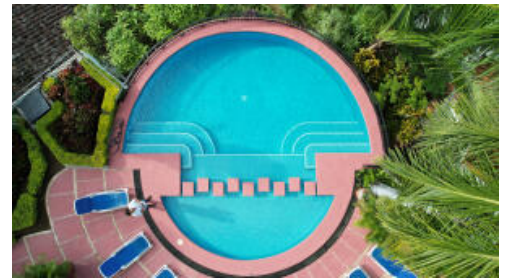

VILLA SIERRA MAR 2B

DETALLES DE LA PROPIEDAD

Price: **\$ 850,000 USD**

Location: **SOUTH SHORE**

Tipo:	Condominios	Recámaras:	4 hab
Baños:	5	BuildingAreaTotal:	2916.06
PrimaryView:	Ocean	SecondaryView:	Mountain
PetFriendly:	<input checked="" type="checkbox"/>	Parking:	Parking on Property