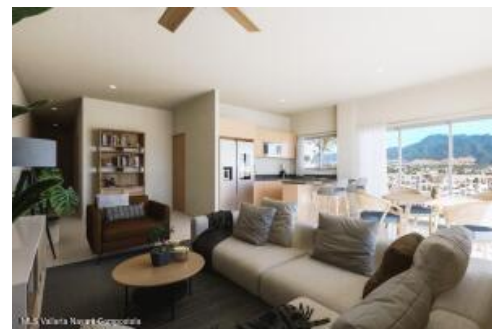

Zapata 327 203

DETALLES DE LA PROPIEDAD

Price: **\$ 198,930 USD**

Location: **PITILLAL CENTRO**

Tipo:	Condominios	Recámaras:	2 hab
Baños:	2	BuildingAreaTotal:	1261.07
PrimaryView:	City	SecondaryView:	Mountain
PetFriendly:	<input checked="" type="checkbox"/>	Parking:	Parking on Property