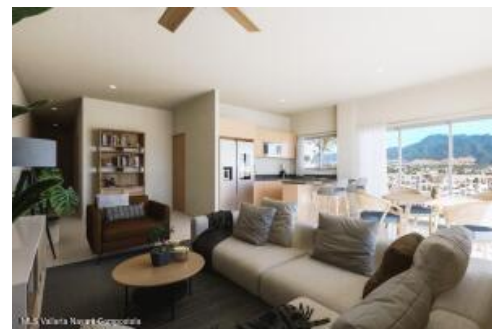

Zapata 327 D402

DETALLES DE LA PROPIEDAD

Price: **\$ 171,990 USD**

Location: **PITILLAL CENTRO**

Tipo:	Condominios	Recámaras:	2 hab
Baños:	2	BuildingAreaTotal:	1083.53
PrimaryView:	City	SecondaryView:	Mountain
PetFriendly:	<input checked="" type="checkbox"/>	Parking:	Parking on Property