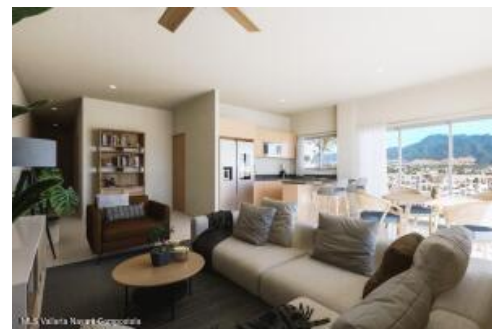

### DETALLES DE LA PROPIEDAD

Price: **\$ 180,180 USD**

Location: **PITILLAL CENTRO**

Tipo:	Condominios	Recámaras:	2 hab
Baños:	2	BuildingAreaTotal:	1128.72
PrimaryView:	City	SecondaryView:	Mountain
PetFriendly:	<input checked="" type="checkbox"/>	Parking:	Parking on Property